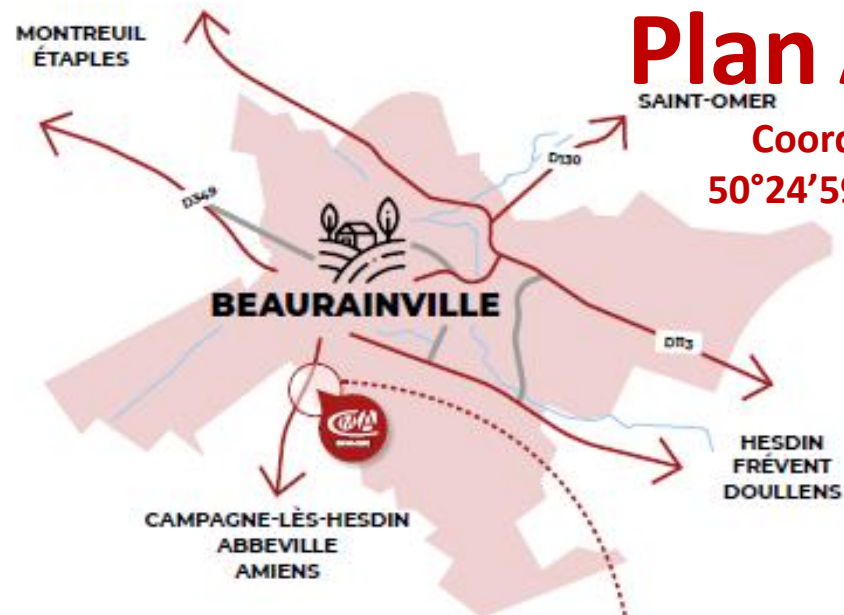

<https://www.facebook.com/salonmetiersdart>

Plan Accès

Coordonnées GPS :
50°24'59"N 1°53'15"E

Chambre
des **Métiers**
et des **Artisanat**

HAUTS-DE-FRANCE

CMA Hauts-de-France Antenne Entreprises de **Beaurainville**